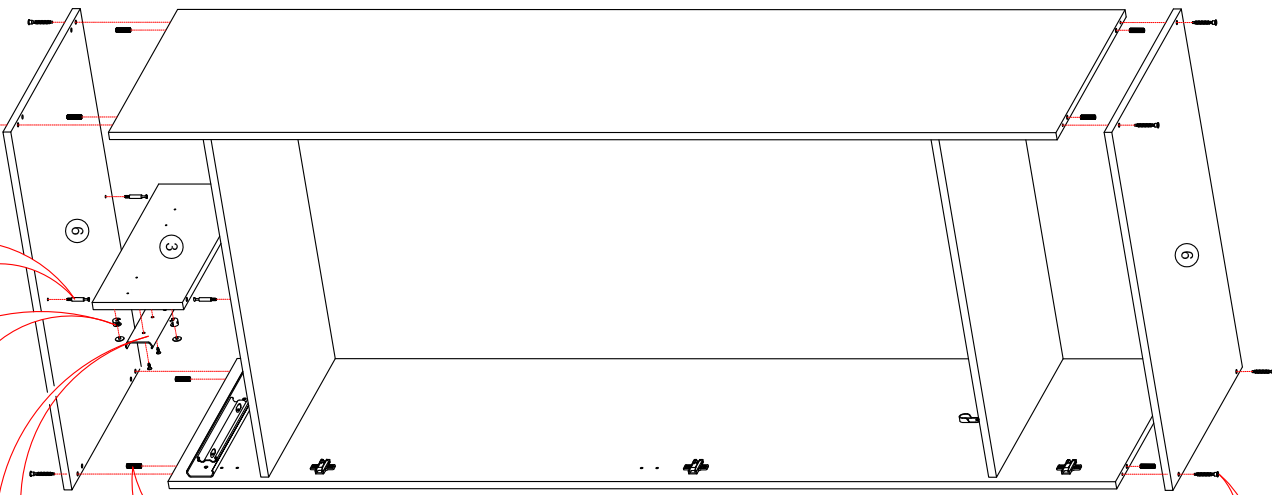

Шкаф 2-х дверный "Арчи" СТЛ.301.01

Может быть собрана как в левом так и в правом исполнении

0059		x74	0026		x14	0032		x16	0037		x4	0039		x8	0009		x8		
0083		x1	0004		x6	0095		x1	0020		x12	0022		x12					
0045		x20	0116		x1	0115		x2	0100		x4	0079		x8					
8x30		x20	L=756 mm		x1														
0063		x4	0245		x6														
M4x25		x4	M4x40		x2														
1	1950x498x16	1	пакет 1	8	378x1752x16	1	пакет 1	1	пакет 1	8	378x188x16	1	пакет 1	9	378x188x16	1	пакет 1		
2	1950x498x16	1	пакет 1	9	378x188x16	1	пакет 1	10	144x450x16	2	пакет 2	11	128x318x16	1	пакет 2	12	128x318x16	1	пакет 2
3	186x480x16	1	пакет 2	10	144x450x16	2	пакет 2	11	128x318x16	1	пакет 2	12	128x318x16	1	пакет 2	13	448x332x3	1	пакет 2
4	764x480x16	2	пакет 2	11	128x318x16	1	пакет 2	12	128x318x16	1	пакет 2	13	448x332x3	1	пакет 2				
5	1978x395x3	2	пакет 1	12	128x318x16	1	пакет 2												
6	800x500x16	2	пакет 2																
7	1944x378x16	1	пакет 1																

Левая сборка

Правая сборка

Ø 5СКВ.
 ДООБЕРНИТЬ

Ø 5СКВ.
 ДООБЕРНИТЬ