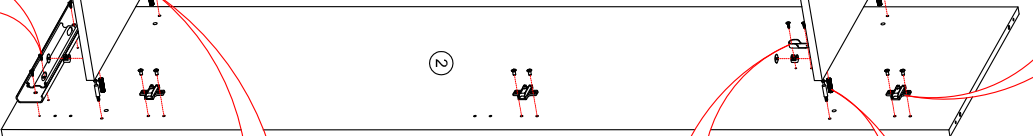

Шкаф 2-х дверный "Арчи" СТЛ.301.01

Может быть собрана как в левом так и в правом исполнении

0059		x74	0026		x14	0032		x16	0037		x4	0039		x8	0009		x8		
0083		x1	0004		x6	0095		x1	0020		x12	0022		x12					
0045		x20	0116		x1	0115		x2	0100		x4	0079		x8					
8x30		x20	L=756 mm		x1														
0063		x4	0245		x6														
M4x25		x4	M4x40		x2														
1	1950x498x16	1	пакет 1	8	378x1752x16	1	пакет 1	1	пакет 1	8	378x188x16	1	пакет 1	9	378x188x16	1	пакет 1		
2	1950x498x16	1	пакет 1	9	378x188x16	1	пакет 1	10	144x450x16	2	пакет 2	11	128x318x16	1	пакет 2	12	128x318x16	1	пакет 2
3	186x480x16	1	пакет 2	10	144x450x16	2	пакет 2	11	128x318x16	1	пакет 2	12	128x318x16	1	пакет 2	13	448x332x3	1	пакет 2
4	764x480x16	2	пакет 2	11	128x318x16	1	пакет 2	12	128x318x16	1	пакет 2	13	448x332x3	1	пакет 2				
5	1978x395x3	2	пакет 1	12	128x318x16	1	пакет 2												
6	800x500x16	2	пакет 2																
7	1944x378x16	1	пакет 1																

Левая сборка

Правая сборка

Ø 5СКВ.
 ДООБЕРНИТЬ

Ø 5СКВ.
 ДООБЕРНИТЬ