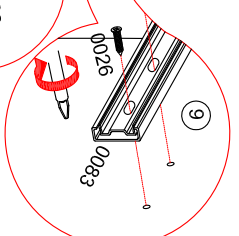

Шкаф 2-х дверный "Арчи" СТЛ.301.01

Может быть собрана как в левом так и в правом исполнении

0059		x74	0026		x14	0032		x16	0037		x4	0039		x8	0009		x8		
0083		x1	0004		x6	0095		x1	0020		x12	0022		x12					
0045		x20	0116		x1	0115		x2	0100		x4	0079		x8					
8x30		x20	L=756 mm		x1														
0063		x4	0245		x6														
M4x25		x4	M4x40		x2														
1	1950x498x16	1	пакет 1	8	378x1752x16	1	пакет 1	1	пакет 1	8	378x188x16	1	пакет 1	9	378x188x16	1	пакет 1		
2	1950x498x16	1	пакет 1	9	378x188x16	1	пакет 1	10	144x450x16	2	пакет 2	11	128x318x16	1	пакет 2	12	128x318x16	1	пакет 2
3	186x480x16	1	пакет 2	10	144x450x16	2	пакет 2	11	128x318x16	1	пакет 2	12	128x318x16	1	пакет 2	13	448x332x3	1	пакет 2
4	764x480x16	2	пакет 2	11	128x318x16	1	пакет 2	12	128x318x16	1	пакет 2	13	448x332x3	1	пакет 2				
5	1978x395x3	2	пакет 1	12	128x318x16	1	пакет 2												
6	800x500x16	2	пакет 2																
7	1944x378x16	1	пакет 1																

Левая сборка

Правая сборка

Ø 5СКВ.
 ДООБЕРНИТЬ

Ø 5СКВ.
 ДООБЕРНИТЬ