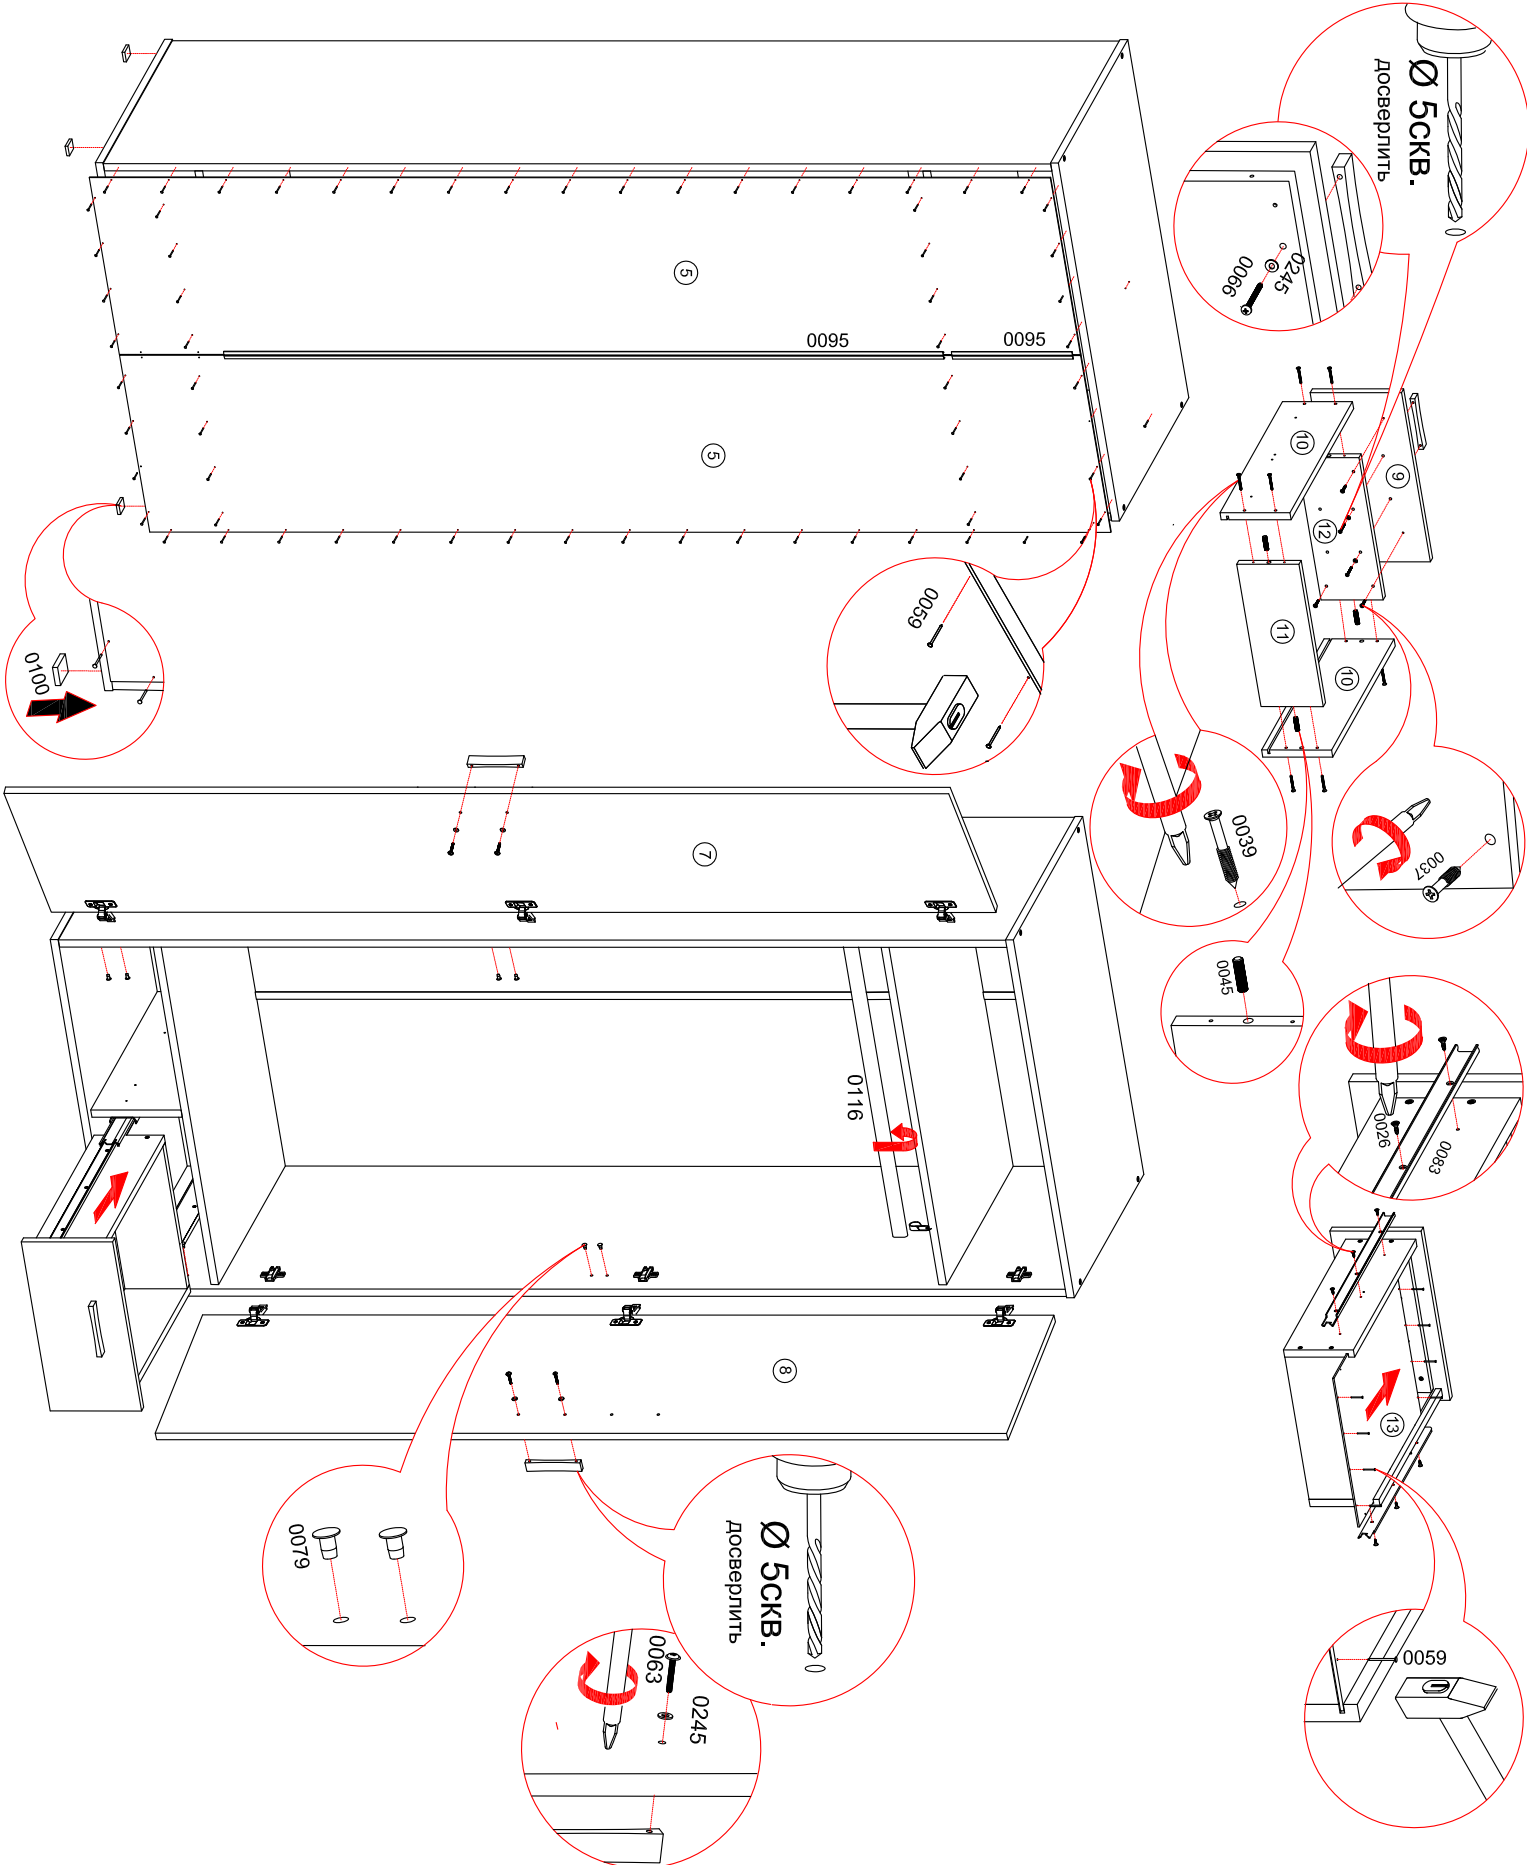

Шкаф 2-х дверный "Арчи" СТЛ.301.01

Может быть собрана как в левом так и в правом исполнении

0059		x74	0026		x14	0032		x16	0037		x4	0039		x8	0009		x8		
0083		x1	0004		x6	0095		x1	0020		x12	0022		x12					
0045		x20	0116		x1	0115		x2	0100		x4	0079		x8					
8x30		x20	L=756 mm		x1														
0063		x4	0245		x6														
M4x25		x4	M4x40		x2														
1	1950x498x16	1	пакет 1	8	378x1752x16	1	пакет 1	1	пакет 1	8	378x188x16	1	пакет 1	9	378x188x16	1	пакет 1		
2	1950x498x16	1	пакет 1	9	378x188x16	1	пакет 1	10	144x450x16	2	пакет 2	11	128x318x16	1	пакет 2	12	128x318x16	1	пакет 2
3	186x480x16	1	пакет 2	10	144x450x16	2	пакет 2	11	128x318x16	1	пакет 2	12	128x318x16	1	пакет 2	13	448x332x3	1	пакет 2
4	764x480x16	2	пакет 2	11	128x318x16	1	пакет 2	12	128x318x16	1	пакет 2	13	448x332x3	1	пакет 2				
5	1978x395x3	2	пакет 1	12	128x318x16	1	пакет 2												
6	800x500x16	2	пакет 2																
7	1944x378x16	1	пакет 1																

Левая сборка

Правая сборка

Ø 5СКВ.
 ДООБЕРНИТЬ

Ø 5СКВ.
 ДООБЕРНИТЬ