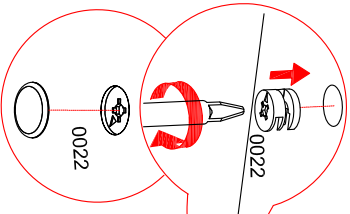

Шкаф 2-х дверный "Арчи" СТЛ.301.01

Может быть собрана как в левом так и в правом исполнении

0059		x74	0026		x14	0032		x16	0037		x4	0039		x8	0009		x8		
0083		x1	0004		x6	0095		x1	0020		x12	0022		x12					
0045		x20	0116		x1	0115		x2	0100		x4	0079		x8					
8x30		x20	L=756 mm		x1														
0063		x4	0245		x6														
M4x25		x4	M4x40		x2														
1	1950x498x16	1	пакет 1	8	378x1752x16	1	пакет 1	1	пакет 1	8	378x188x16	1	пакет 1	9	378x188x16	1	пакет 1		
2	1950x498x16	1	пакет 1	9	378x188x16	1	пакет 1	10	144x450x16	2	пакет 2	11	128x318x16	1	пакет 2	12	128x318x16	1	пакет 2
3	186x480x16	1	пакет 2	10	144x450x16	2	пакет 2	11	128x318x16	1	пакет 2	12	128x318x16	1	пакет 2	13	448x332x3	1	пакет 2
4	764x480x16	2	пакет 2	11	128x318x16	1	пакет 2	12	128x318x16	1	пакет 2	13	448x332x3	1	пакет 2				
5	1978x395x3	2	пакет 1	12	128x318x16	1	пакет 2												
6	800x500x16	2	пакет 2																
7	1944x378x16	1	пакет 1																

Левая сборка

Правая сборка

Ø 5СКВ.
 ДООБЕРНИТЬ

Ø 5СКВ.
 ДООБЕРНИТЬ