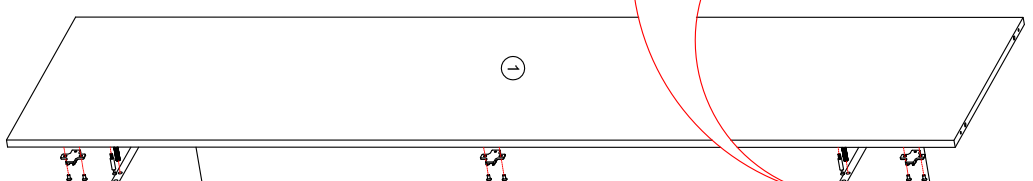

Шкаф 2-х дверный "Арчи" СТЛ.301.01

Может быть собрана как в левом так и в правом исполнении

0059		x74	0026		x14	0032		x16	0037		x4	0039		x8	0009		x8		
0083		x1	0004		x6	0095		x1	0020		x12	0022		x12					
0045		x20	0116		x1	0115		x2	0100		x4	0079		x8					
8x30		x20	L=756 mm		x1														
0063		x4	0245		x6														
M4x25		x4	M4x40		x2														
1	1950x498x16	1	пакет 1	8	378x1752x16	1	пакет 1	1	пакет 1	8	378x188x16	1	пакет 1	9	378x188x16	1	пакет 1		
2	1950x498x16	1	пакет 1	9	378x188x16	1	пакет 1	10	144x450x16	2	пакет 2	11	128x318x16	1	пакет 2	12	128x318x16	1	пакет 2
3	186x480x16	1	пакет 2	10	144x450x16	2	пакет 2	11	128x318x16	1	пакет 2	12	128x318x16	1	пакет 2	13	448x332x3	1	пакет 2
4	764x480x16	2	пакет 2	11	128x318x16	1	пакет 2	12	128x318x16	1	пакет 2	13	448x332x3	1	пакет 2				
5	1978x395x3	2	пакет 1	12	128x318x16	1	пакет 2												
6	800x500x16	2	пакет 2																
7	1944x378x16	1	пакет 1																

Левая сборка

Правая сборка

Ø 5СКВ.
 ДООБЕРНИТЬ

Ø 5СКВ.
 ДООБЕРНИТЬ