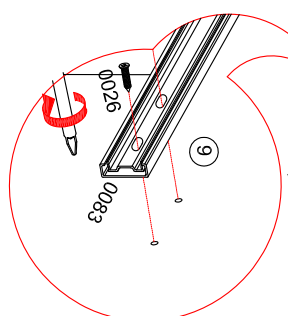

Шкаф 2-х дверный "Арчи" СТЛ.301.01

Может быть собрана как в левом так и в правом исполнении

0059		x74	0026		x14	0032		x16	0037		x4	0039		x8	0009		x8		
0083		x1	0004		x6	0095		x1	0020		x12	0022		x12					
0045		x20	0116		x1	0115		x2	0100		x4	0079		x8					
8x30		x20	L=756 mm		x1														
0063		x4	0245		x6														
M4x25		x4	M4x40		x2														
1	1950x498x16	1	пакет 1	8	378x1752x16	1	пакет 1	1	пакет 1	8	378x188x16	1	пакет 1	9	378x188x16	1	пакет 1		
2	1950x498x16	1	пакет 1	9	378x188x16	1	пакет 1	10	144x450x16	2	пакет 2	11	128x318x16	1	пакет 2	12	128x318x16	1	пакет 2
3	186x480x16	1	пакет 2	10	144x450x16	2	пакет 2	11	128x318x16	1	пакет 2	12	128x318x16	1	пакет 2	13	448x332x3	1	пакет 2
4	764x480x16	2	пакет 2	11	128x318x16	1	пакет 2	12	128x318x16	1	пакет 2	13	448x332x3	1	пакет 2				
5	1978x395x3	2	пакет 1	12	128x318x16	1	пакет 2												
6	800x500x16	2	пакет 2																
7	1944x378x16	1	пакет 1																

Левая сборка

Правая сборка

Ø 5СКВ.
 ДООБЕРНИТЬ

Ø 5СКВ.
 ДООБЕРНИТЬ